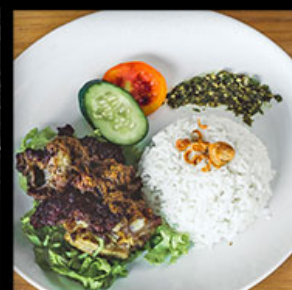

MANGUT GURAME (300 GR)  
45K

SOP IGA  
+ sambal & emping 55K

SOP BUNTUT  
+ sambal & emping 50K

BUNTUT BAKAR REMPAH  
+ nasi 60K

GULAI GURAME (300 GR)  
45K

GURAME BAKAR (300 GR)  
45K

IGA BAKAR REMPAH  
+ nasi 70K

NASI PUTIH  
5K

NASI DAUN JERUK  
6K

ASIAN

CHICKEN TERIYAKI - 20K  
CHICKEN BLACKPEPER - 20K

BEEF TERIYAKI - 25K  
BEEF BLACKPEPER - 25K

FREE MEETING ROOM

- ✓ Free untuk 4 jam, selebihnya extra charge Rp. 50.000/jam
- ✓ Minimum 15 orang & order makanan dan minuman di Wistara
- ✓ Include free AC, Proyektor, Screen, Sound System